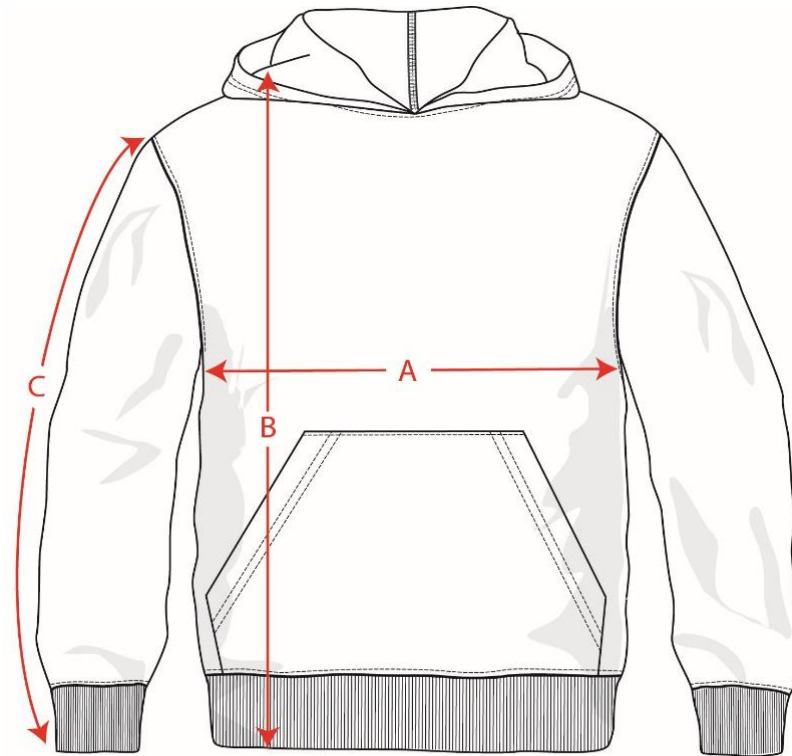

110-41 Kapuzensweatshirt Unisex Kinder

Größen/Sizes	size 3-4/ 104	size 5-6/ 116	size 7-8/ 128	size 9-11/ 146	size 12-14/ 164
A: 1/2 Brustweite/ Half Chest	35 cm	37 cm	39 cm	43 cm	46 cm
B: Länge / Body Length	42 cm	46 cm	51,5 cm	57,5 cm	62,5 cm
C: Ärmellänge/ Sleeve Length	36,5 cm	42 cm	48 cm	54 cm	59 cm